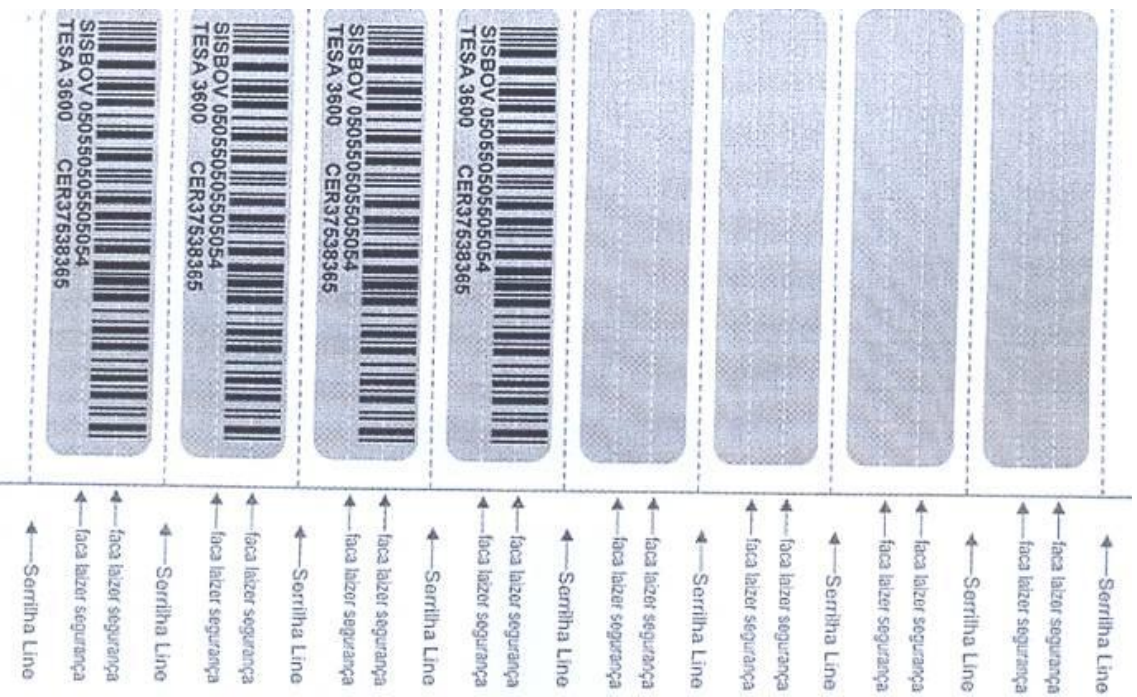

00299127

Código de Barras no padrão SISBOV
 Código SISBOV

ETIQUETA SISBOV

MATERIAL: BOPP FOSCO COLA ESPECIAL DE SEGURANÇA
 ACABAMENTO EM ROLO COM 1000 ETIQUETAS
 PAPEL TERMICO PARA IMPRESSÃO COM RIBOM
 COLA BORRACHA DE ALTA ADESAO
 1 COR DE IMPRESSÃO AZUL ESPECIAL PADRÃO ABCZ
 LARGURA DO LINE 73MM
 ÁREA SEGA ENTRE UMA ETIQUETE E OUTRA 4MM
 1 SERRILHA NA HORIZONTAL NO INTERVALO ENTRE
 UMA ETIQUETA E OUTRA
 FACLA LAIZER DE SEGURANÇA NA HORIZONTAL